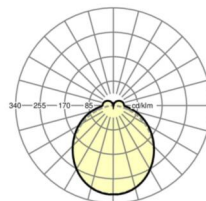

параметры

номер заказа	19475006025
код EAN	4020863409143
номер таможенного тарифа	94051190
Знак прохождения контроля	IP 20, класс защиты I, ENEC10 VDE, F, HACCP DIN10500/Food/IFS-пригодность для применения/BRC, Indoor, CE
Степень ударопрочности IK	IK03 (-20°C bis 40°C)
Температура окружающей среды	ta -20°C в 40°C
Особые свойства	Готовность к IoT «Ready for IoT»
Гарантийный срок	5 лет
Государственные программы поддержки	BEG - государственные субсидии для энергосберегающих зданий (действительна только для Германии)

электротехника

Балласт	Электронный драйвер DALI2 (1 штука)
Мощность системы	37W
сетевое напряжение	230V/50Hz
автоматический предохранитель (пусковой ток)	13 штук/B10, 21 штук/B16, 21 штук/C10, 35 штук/C16
класс энергосбережения/Источник света	D

Оптика

Оснастка	LED, цветопередача/оттенок света CRI ≥ 80 / 4000K
Допуск для координаты цветности (MacAdam)	3SDCM
Номинальный световой поток	5682lm
Срок службы LED	50000h L80/B10 (Tq 40°C)
светоотдача светильников	152lm/W
Угол излучения	115° (C0) / 110° (C90)
UGR поп./вдоль	25.5 / 24.9

DEEP-LINK

<https://www.regiolum.de/ru/article/19475006025>

Ссылка	LED 6000lm 840
ηLB	100 %
Φ ↓/↑	90 % / 10 %
UGR поп./вдоль	25.5 / 24.9