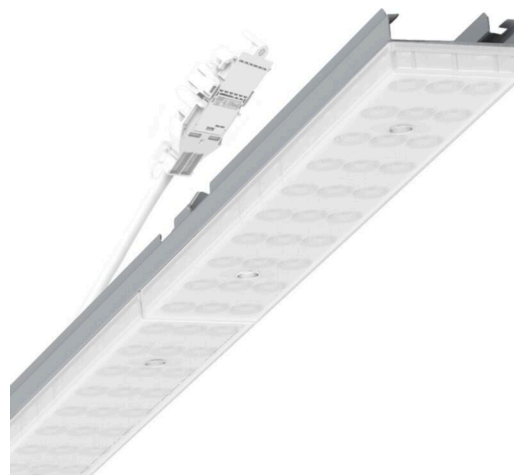

прибородержатель переменный - Individual.Lens.Optic с матированием - прямой и отраженный рассеянный свет - без видимых стыков

Ламподержатель из оцинкованного стального профиля, поверхность покрыта лаком на полиэфирной смоле. Крепление без инструментов с нажимными затворами, встроенными в конструкцию, обеспечивают защиту от кражи и взлома. В несущей трековой шине позиционируется по-разному. Цвет корпуса серебристый/ белый алюминий RAL 9006; Прямой/отраженный рассеянный свет через линзу «Individual.Lens.Optic» из матированного пластика ПММА. Оптика отдельных линз делает сборку и установку предельно удобными, плоскость легко чистится. Тройные ряды из отдельных линз и лампы-/прибородержатели, идеально согласованные между собой, обеспечивают цельный вид без стыков и неравномерностей. Подключение к электросети через присоединительный провод длиной 1 м для свободного позиционирования ламподержателя в световой полосе и 5-полюсную втычную деталь для быстрой сборки со свободным выбором фаз. Сменные блоки, позволяющие легко модернизировать освещение, существенно продлевают срок службы всей осветительной установки.

DEEP-LINK

<https://www.regiolum.de/ru/article/19475006025>

Ссылка	LED 6000lm 840
ηLB	100 %
Φ ↓/↑	90 % / 10 %
UGR поп./вдоль	25.5 / 24.9

Механика

цвет корпуса	серебристый/ белый алюминий RAL 9006
размеры (LxWxH/DxH)	1531mm x 55mm x 37mm
вес (нетто)	2kg
Вид монтажа	сборка трековых систем, световая структура

размеры

L	1531 mm	Длина
В	55 mm	Ширина
Н	37 mm	Высота